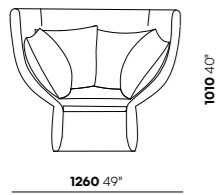

IT Ghisolfa è una famiglia di sedute creata per momenti individuali o per una condivisione privata. Nella configurazione poltrona o divano alti contrapposti, l'effetto privacy viene ancor più enfatizzato creando una vera e propria area protetta. Rivestita in tessuto, grazie allo spessore dell'imbottito trapuntato, crea un senso di isolamento sonoro: è quindi ideale per meeting e conversazioni informali in totale comfort. È disponibile anche in versione bassa più adatta per meeting di gruppo o aree di dialogo.

Ghisolfa

Design by Raffaella Mangiarotti

TECHNICAL FEATURES / CARATTERISTICHE TECNICHE

W 1260/2210 mm - 49/87"
D 890 mm - 35"
H 1010/1590 mm - 40/63"

Low armchair / Poltrona bassa

High armchair / Poltrona alta

Low sofa / Divano basso

High sofa / Divano alto

Dimensions are approximate / Dimensioni approssimative

Ghisolfa

Design by Raffaella Mangiarotti

CERTIFICATIONS / CERTIFICAZIONI

Foam / Schiumato: TECHNICAL BULLETIN 117-2013: section 3, BS 5852 part2 crib5, UNI 9175 1IM