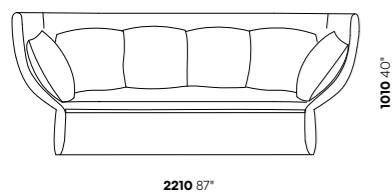

IT Ghisolfa è una famiglia di sedute creata per momenti individuali o per una condivisione privata. Nella configurazione poltrona o divano alti contrapposti, l'effetto privacy viene ancor più enfatizzato creando una vera e propria area protetta. Rivestita in tessuto, grazie allo spessore dell'imbottito trapuntato, crea un senso di isolamento sonoro: è quindi ideale per meeting e conversazioni informali in totale comfort. È disponibile anche in versione bassa più adatta per meeting di gruppo o aree di dialogo.

Ghisolfa

Design by Raffaella Mangiarotti

TECHNICAL FEATURES / CARATTERISTICHE TECNICHE

W 1260/2210 mm - 49/87"
D 890 mm - 35"
H 1010/1590 mm - 40/63"

Low armchair / Poltrona bassa

High armchair / Poltrona alta

Low sofa / Divano basso

High sofa / Divano alto

Dimensions are approximate / Dimensioni approssimative

Ghisolfa

Design by Raffaella Mangiarotti

CERTIFICATIONS / CERTIFICAZIONI

Foam / Schiumato: TECHNICAL BULLETIN 117-2013: section 3, BS 5852 part2 crib5, UNI 9175 1IM