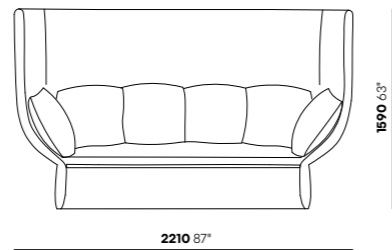

IT Ghisolfa è una famiglia di sedute creata per momenti individuali o per una condivisione privata. Nella configurazione poltrona o divano alti contrapposti, l'effetto privacy viene ancor più enfatizzato creando una vera e propria area protetta. Rivestita in tessuto, grazie allo spessore dell'imbottito trapuntato, crea un senso di isolamento sonoro: è quindi ideale per meeting e conversazioni informali in totale comfort. È disponibile anche in versione bassa più adatta per meeting di gruppo o aree di dialogo.

Ghisolfa

Design by Raffaella Mangiarotti

TECHNICAL FEATURES / CARATTERISTICHE TECNICHE

W 1260/2210 mm - 49/87"
D 890 mm - 35"
H 1010/1590 mm - 40/63"

Low armchair / Poltrona bassa

High armchair / Poltrona alta

Low sofa / Divano basso

High sofa / Divano alto

Dimensions are approximate / Dimensioni approssimative

Ghisolfa

Design by Raffaella Mangiarotti

CERTIFICATIONS / CERTIFICAZIONI

Foam / Schiumato: TECHNICAL BULLETIN 117-2013: section 3, BS 5852 part2 crib5, UNI 9175 1IM